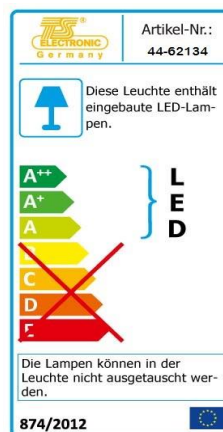

Art.-Nr.: 44-62134
EAN-Nr. 4017024621346